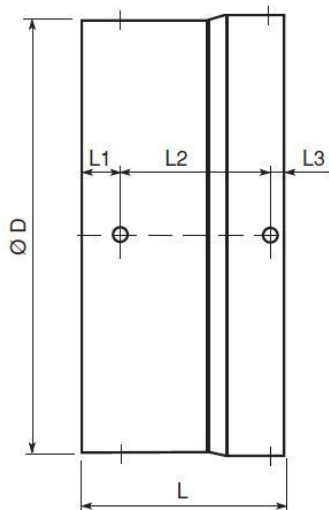

Размеры удлинителей:

Габариты	Ø D	L	L1	L2	L3
M63	123,5	78	14	60	4
M71	138,5	74	8		6
M80	156,5	78	12		
M90	176	82	16	80	6
M100	194,5	83	17		
		103			
M112	219,4	86	20	60	6
M132	257,5	96	30	80	
M160	310,4	110	24	104	
		134			