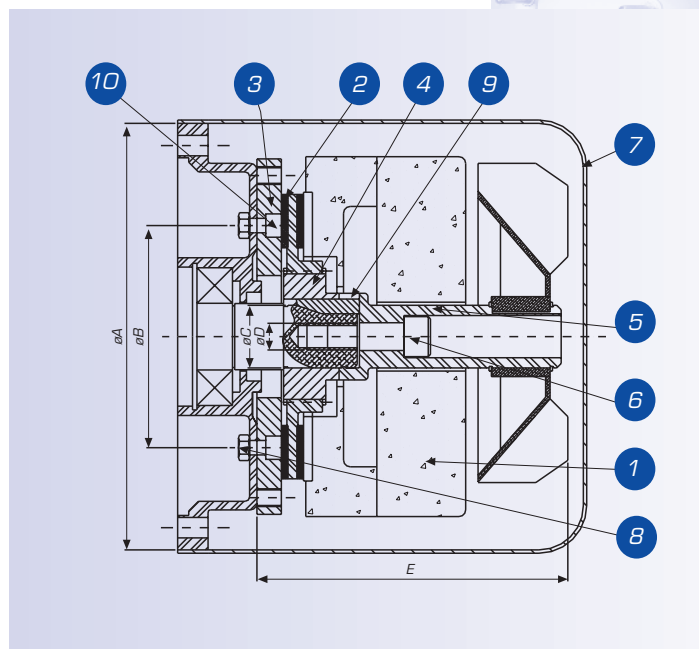

K it per freni K

Kit for "K" Brakes - Montage-Kitt für "K" Bremsen

- ① Freno • Brake • Bremse
- ② Disco • Disc • Scheibe
- ③ Flangia montaggio • Mounting flange
Fixierflansch
- ④ Mozzo • Hub • Nabe
- ⑤ Prolunga dell'albero • Extra shaft
- ⑥ Vite fissaggio albero extra
Extra shaft fixing screw
Feststellschrauben
- ⑦ Coperchio ventola • Fan cover
Abdeckung
- ⑧ Dado • Nuts • Mutter
- ⑨ Chiave di trascinamento • Key
Bolzen
- ⑩ Viti di fissaggio flangia
Flange fixing screws

Tipo Type	K1Kit	K2Kit	K4Kit	K5Kit	K6Kit	K7Kit	K8Kit
A	106	136	152	172	192	215	254
B	30	90	76	92	100	120	100
C	11.2	14.2	19.2	24.2	28.2	28.2	38.2
D	M4	M5	M8	M8	M12	M12	M16
E	80	96	113	141	141	151	176