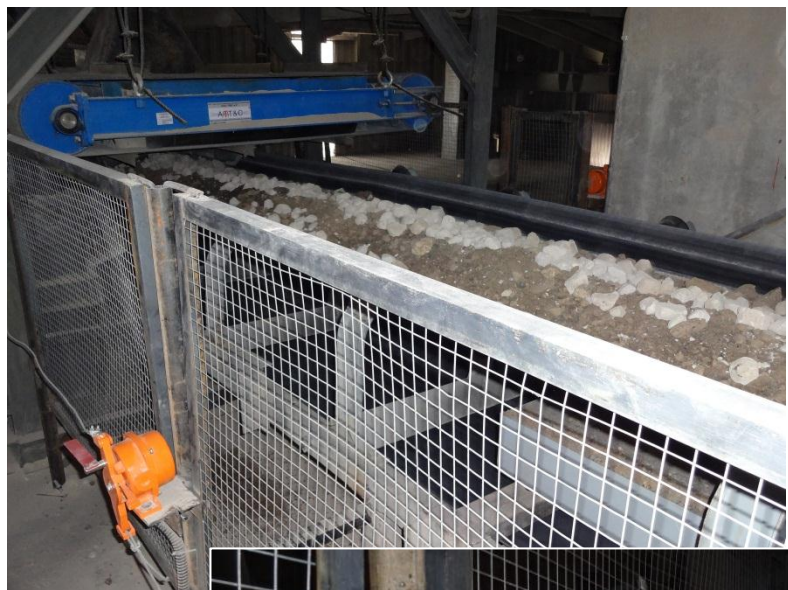

INNOLevel IL-RES - Аварийное отключение конвейера

Постановка задачи

Цементный завод. При возникновении аварийной ситуации, например пересыпа с конвейерной ленты сырьевой глины необходимо оперативно отключить питание конвейеров. Также необходимо отключение питания при приближении человека к ленте для исключения несчастных случаев.

Решение

Тросовые выключатели INNOLevel RES были установлены возле каждого конвейера. Таким образом при возникновении аварии оператор может оперативно отключить питание. Также исключается доступ человека к конвейерной ленте.